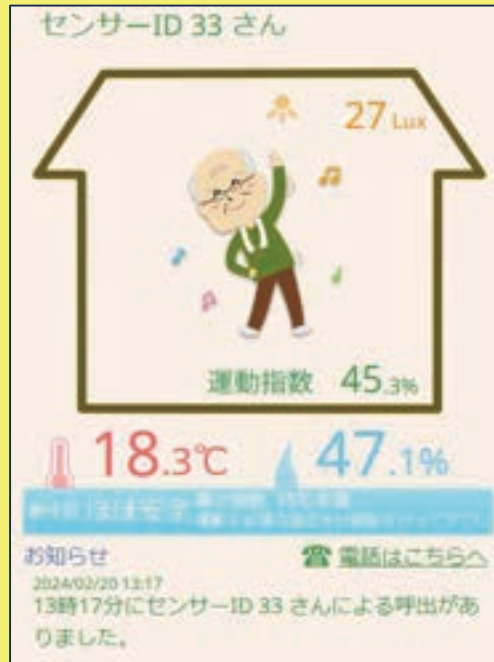

介護事業者様へ

各部屋の様子を一覧で見守り ご家族も確認できます

スマートケアリンク **みいるも**

スマートケアリンク お客様パネル

中田 徹 3階西側エリア 一斉通知 請求情報 ダウンロード 一覧表表示

211号室 山水 晋さん ↑26.3℃ ↓47.2% ※304 Lux 叫出しされました	212号室 山下 富美子さん ↑23.6℃ ↓40.9% ※0 Lux 外出中	213号室 権田原 巖さん ↑24.1℃ ↓43.3% ※0 Lux	214号室 有感川 義輝さん ↑25.4℃ ↓51.0% ※321 Lux お知らせがあります	215号室 向田 南さん ↑25.9℃ ↓48.1% ※334 Lux
216号室 藤和 定さん ↑28.9℃ ↓67.3% ※317 Lux	217号室 恩田 道夫さん ↑27.1℃ ↓43.3% ※321 Lux	218号室 甲賀 雄子さん ↑16.1℃ ↓41.5% ※297 Lux	219号室 原 真澄さん ↑25.7℃ ↓56.3% ※421 Lux	220号室 大友 良美さん ↑23.1℃ ↓43.3% ※321 Lux

夜間の見守りにも!!

家族向け画面 裏面

家族向け スマホ画面

詳細画面

TOP画面

ご家族様

施設に問い合わせることなく生活の様子がわかります

本体センサー